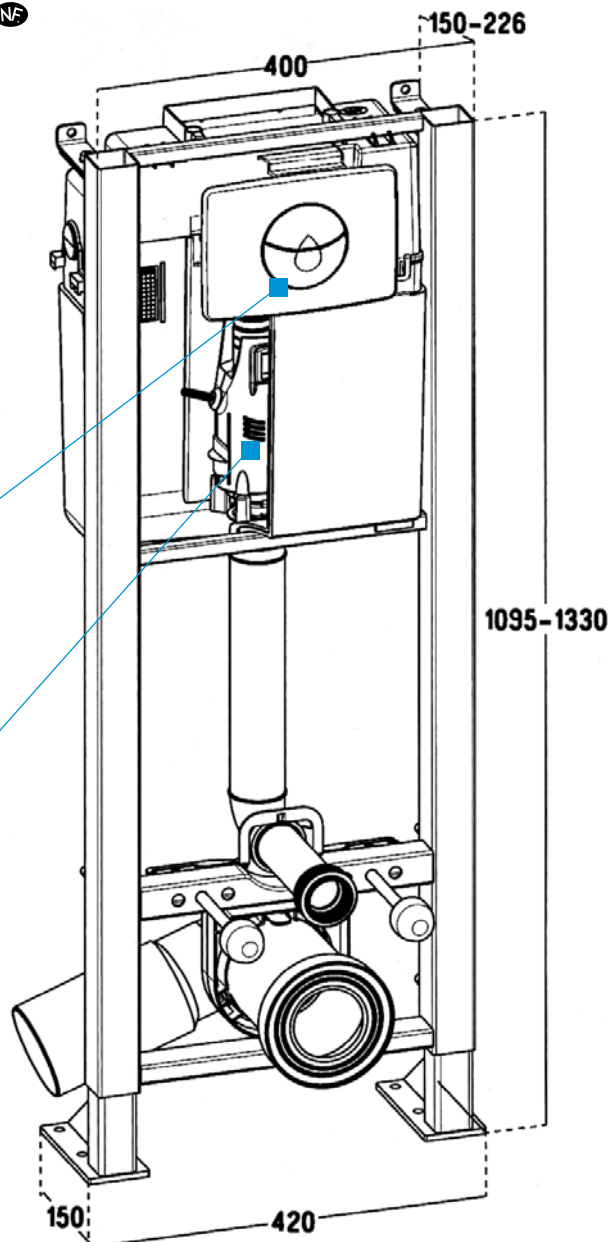

■ CARACTÉRISTIQUES TECHNIQUES

- Dimensions : hauteur réglable de 1095 à 1330 mm – largeur 420 mm – profondeur 150 mm
- Poids total 21 kg
- Réservoir isolé contre le bruit et la condensation, capacité du réservoir : 9 L maximum, 6 L minimum
- Mécanisme double volume économiseur d'eau 2V COMPACT
- Robinet flotteur **silencieux**
- Pipe d'évacuation et robinet d'évacuation inclus
- Vis de fixations incluses
- Épaisseur habillage décoratif de 15 à 70 mm
- Cuvette réglable en hauteur/Entraxe cuvette : 180 et 230 mm

CODE	PRIX PUBLIC HT	CR	RÉF. FOURN.
1084037	189,00 €	S10	W760X

GARANTIE
10 ANS

Robinet flotteur silencieux
1590 NF standard

Mécanisme économiseur
d'eau NF standard
2 V Compact

■ MONTAGE

- En appui sur le mur porteur
- En appui sur le sol porteur

■ NORMES – RECOMMANDATIONS

- Châssis conçu pour une résistance à une charge de 400 kg conformément à la norme XP D12-208
- Châssis garanti anticorrosion

■ GARANTIE

- 10 ans contre tout défaut de fabrication, hors pièces d'usure à savoir le mécanisme, le robinet flotteur, le robinet d'arrêt et la plaque de commande